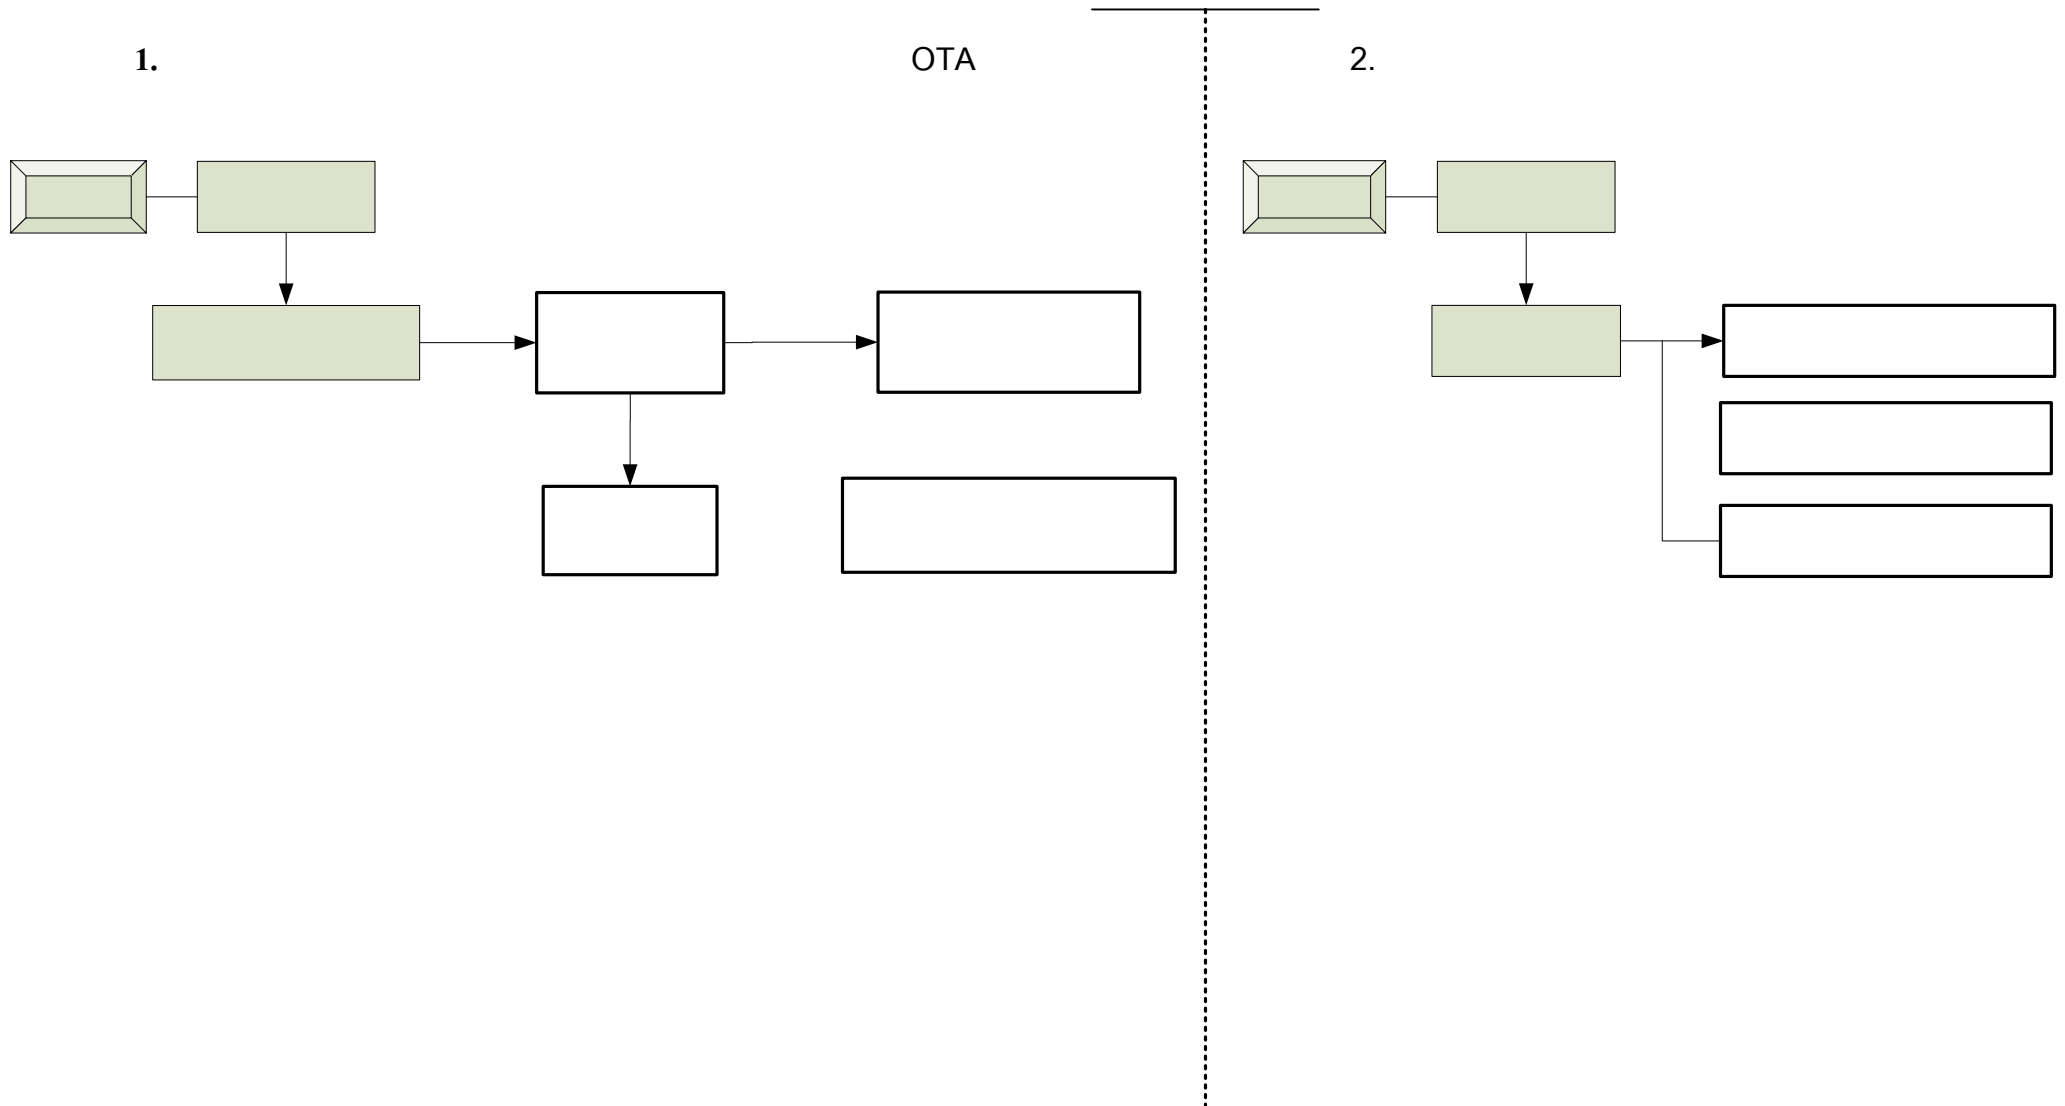

ก่อนที่เครื่องรับสัญญาณดาวเทียม DTV จะรับช่องรายการทีวีที่รับชมได้ฟรี (Free To Air) มีขั้นตอนที่ต้องทำ 2 ขั้นตอนคือ

1. ปรับปรุงซอฟต์แวร์ให้เป็นรุ่นใหม่ด้วยวิธี OTA
2. การเพิ่มช่องรายการที่รับชมได้ฟรี

**SHIN BROADBAND INTERNET  
(THAILAND) CO.,LTD**  
41/103 Ratanathibet Rd. Nonthaburi 11000  
Tel: (66) 2596-5090 Fax: (66) 2596-5094

PROJECT :  
OTA New Software

TITLE :  
How to Upgrade Software  
& Add FTA

ORIGINATOR :  
JAKRA K.

APPROVED :  
Yothin S.

PROJECT CODE :  
-

SCALE :  
-

NOTE :

PHASE :  
-

STATION :  
-

DATE :  
-

LAST UPDATE :  
-

DWG NO :  
-

REV NO :  
-

PAGE NO :  
1 of 1